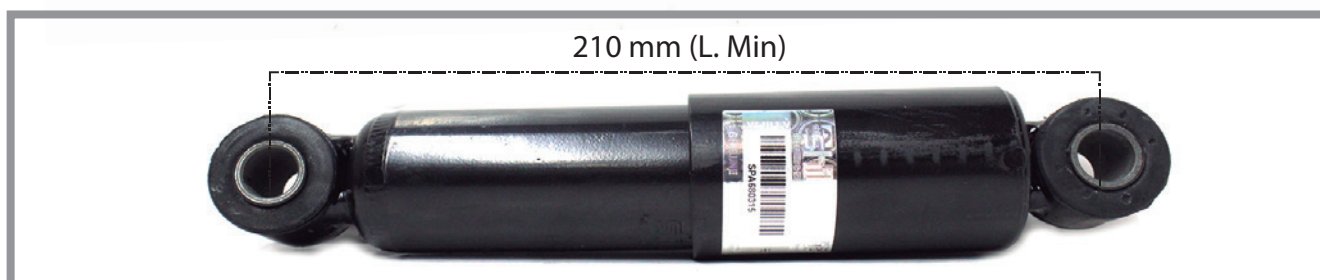

1594088 SHIBUMI

AMORTIGUADOR CABINA VOLVO F7/FL7/FL10