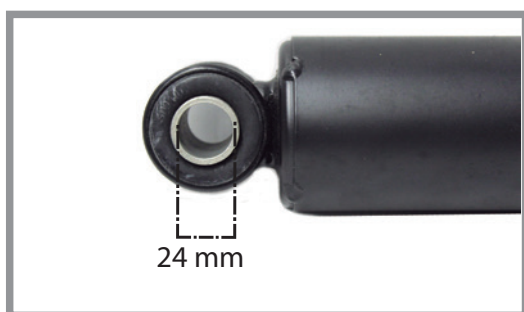

23760-00500 SHIBUMI

AMORTIGUADOR TRASERO TRAILER/SAF TRAILOR L200/N400