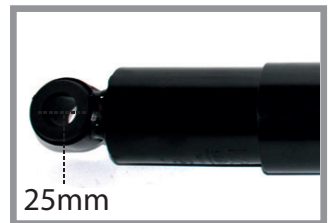

SH74454G SHIBUMI

AMORTIGUADOR DELANTERO FORD TRUCK/ VOLVO/MACK/GM