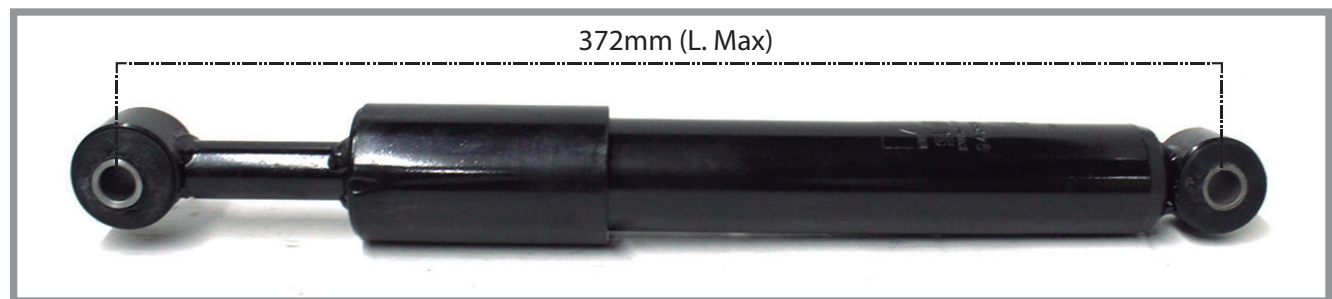

94289-04719 SHIBUMI

AMORTIGUADOR CABINA MERCEDES ACTROS 1831/3353