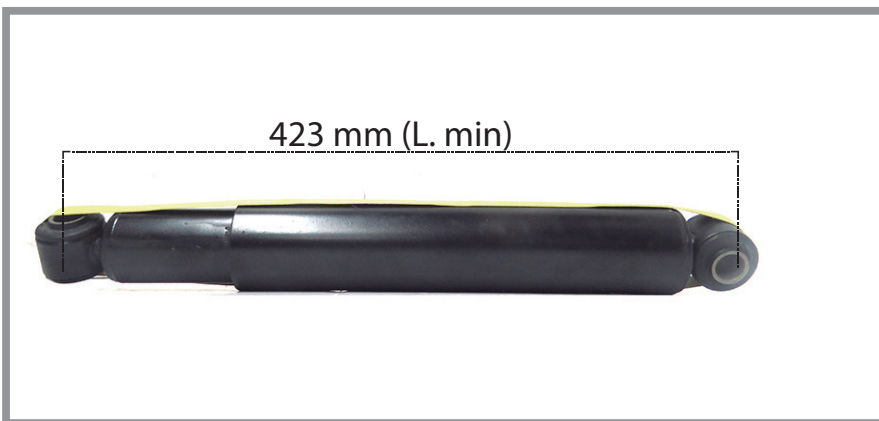

83123 SHIBUMI

AMORTIGUADOR MACK/HI/FORD/KENWORTH/PETERBILT