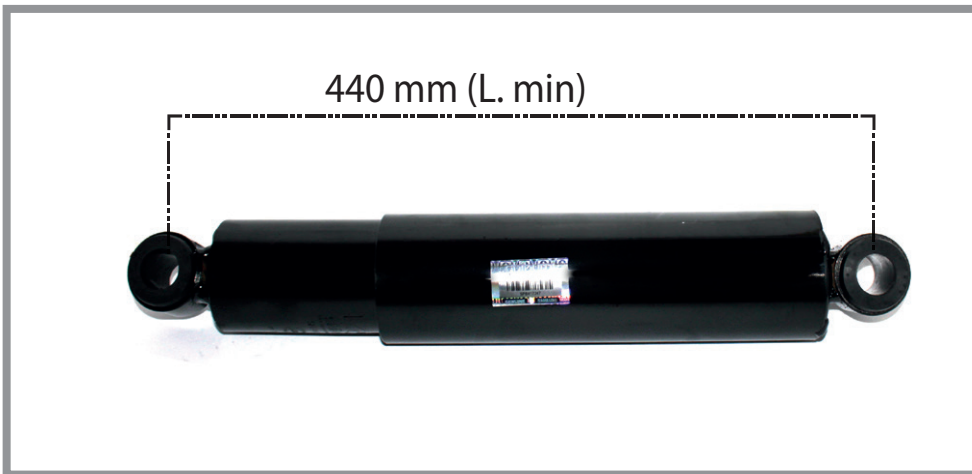

SH74454G SHIBUMI

AMORTIGUADOR DELANTERO FORD TRUCK/ VOLVO/MACK/GM