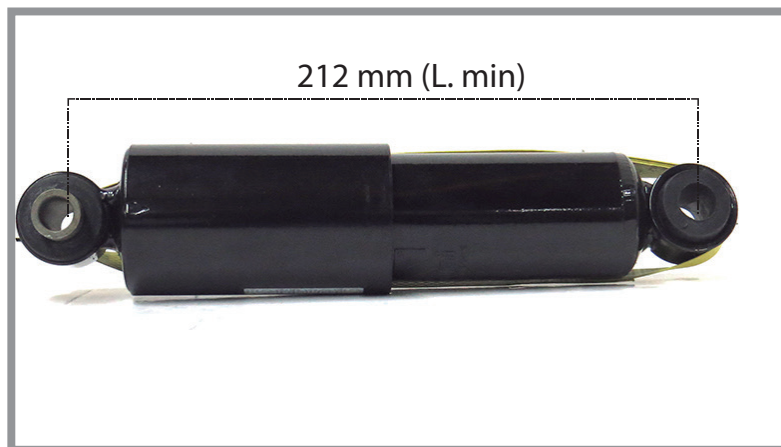

85001 SHIBUMI

AMORTIG. KENWORTH/MACK/PETERBILT/