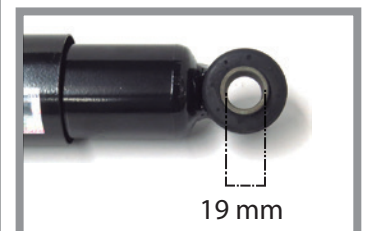

83207 SHIBUMI

AMORTIGUADOR DELANTERO CHEV FVR (3RA PATA) RAMPLA