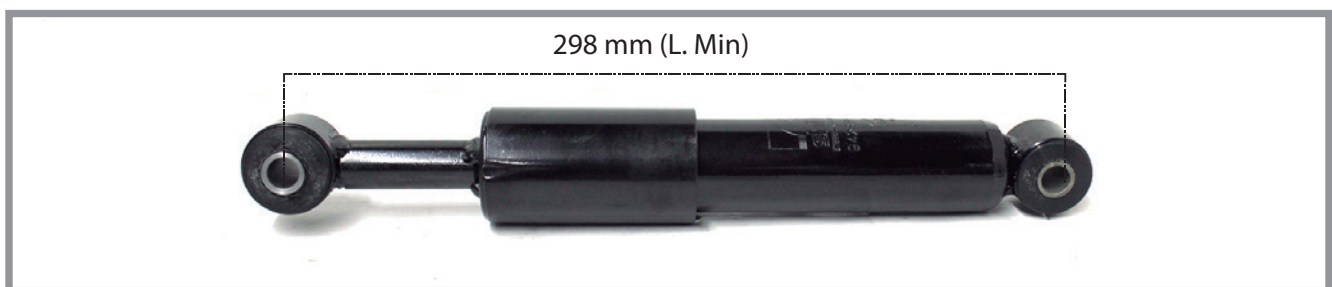

94289-04719 SHIBUMI

AMORTIGUADOR CABINA MERCEDES ACTROS 1831/3353