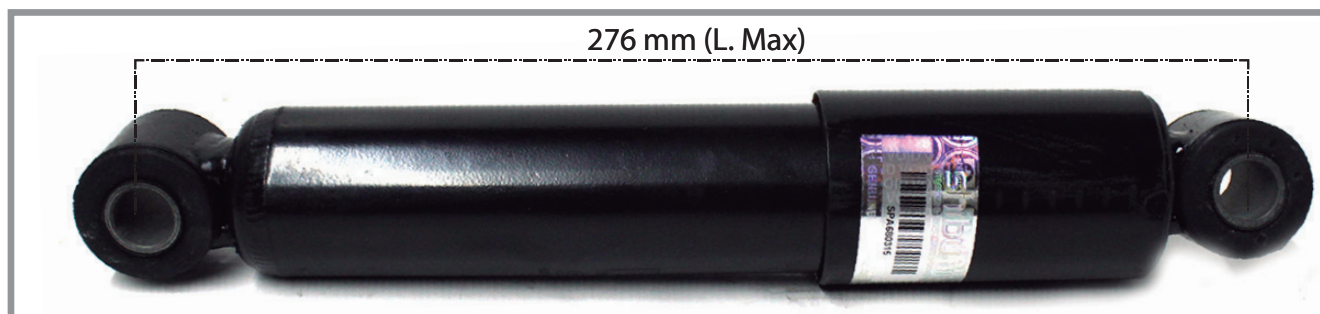

1594088 SHIBUMI

AMORTIGUADOR CABINA VOLVO F7/FL7/FL10