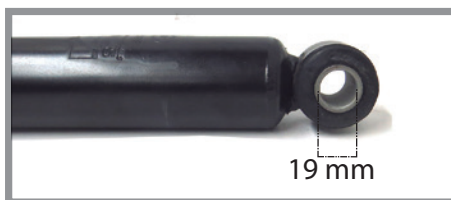

83123 SHIBUMI

AMORTIGUADOR MACK/HI/FORD/KENWORTH/PETERBILT