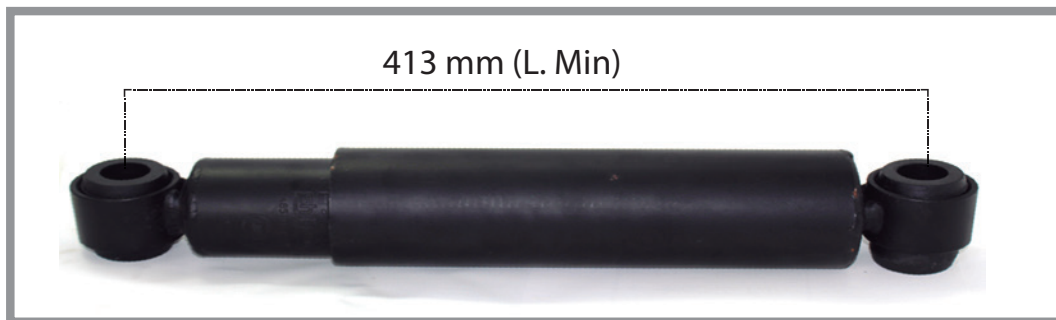

48510-0140A SHIBUMI

AMORT. DEL. HINO SERIES 700