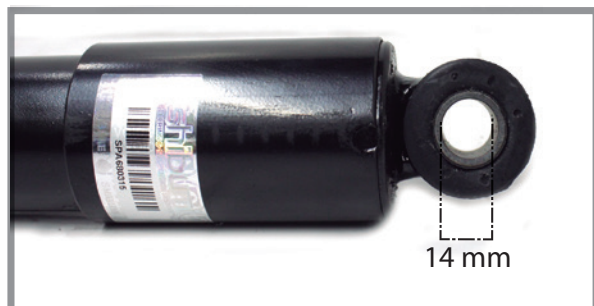

1594088 SHIBUMI

AMORTIGUADOR CABINA VOLVO F7/FL7/FL10