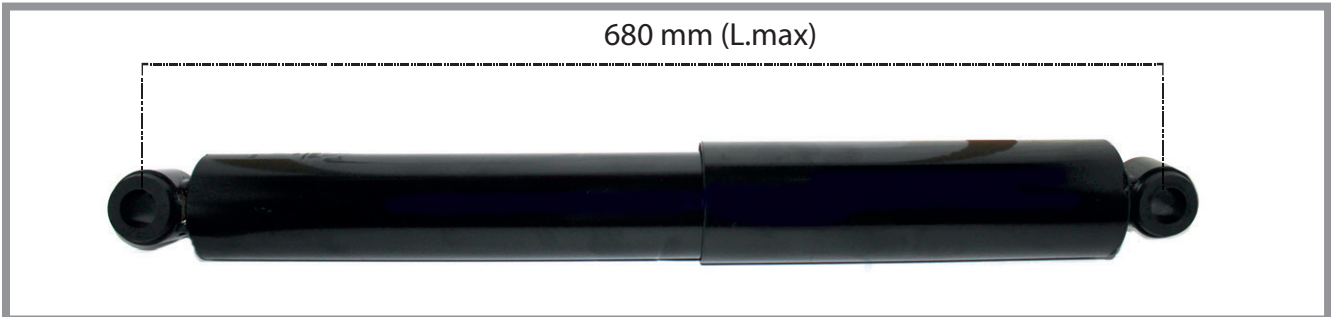

SH74454G SHIBUMI

AMORTIGUADOR DELANTERO FORD TRUCK/ VOLVO/MACK/GM