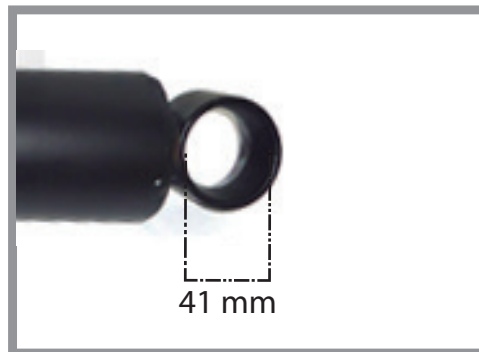

48510-0140A SHIBUMI

AMORT. DEL. HINO SERIES 700