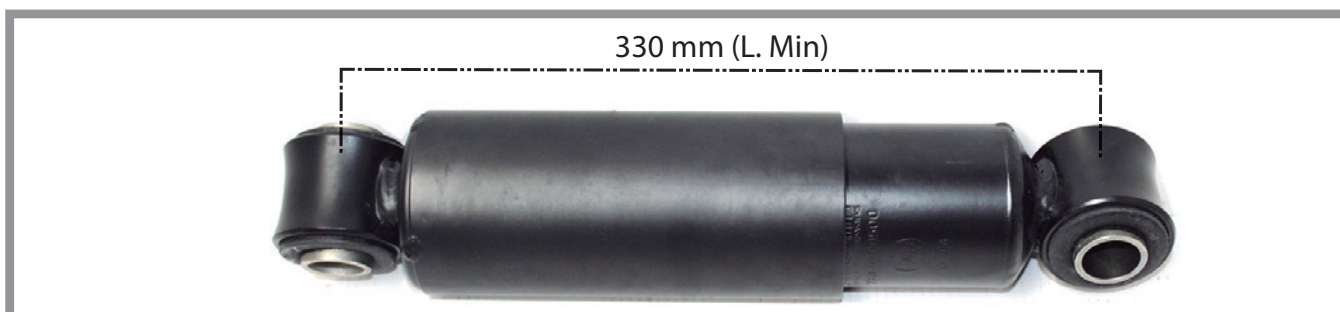

23760-00500 SHIBUMI

AMORTIGUADOR TRASERO TRAILER/SAF TRAILOR L200/N400