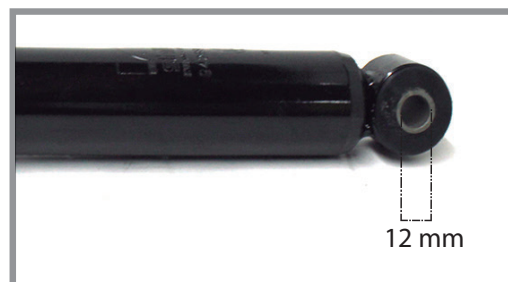

94289-04719 SHIBUMI

AMORTIGUADOR CABINA MERCEDES ACTROS 1831/3353