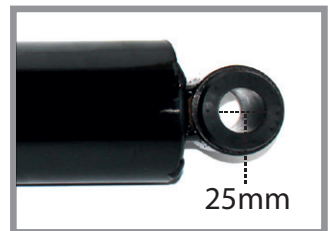

SH74454G SHIBUMI

AMORTIGUADOR DELANTERO FORD TRUCK/ VOLVO/MACK/GM