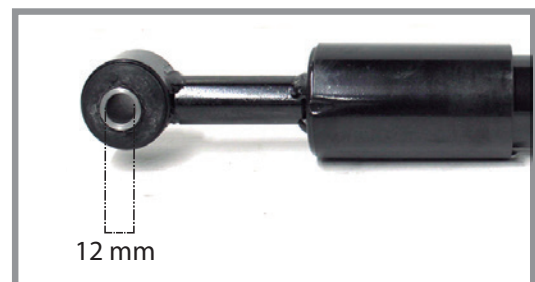

94289-04719 SHIBUMI

AMORTIGUADOR CABINA MERCEDES ACTROS 1831/3353